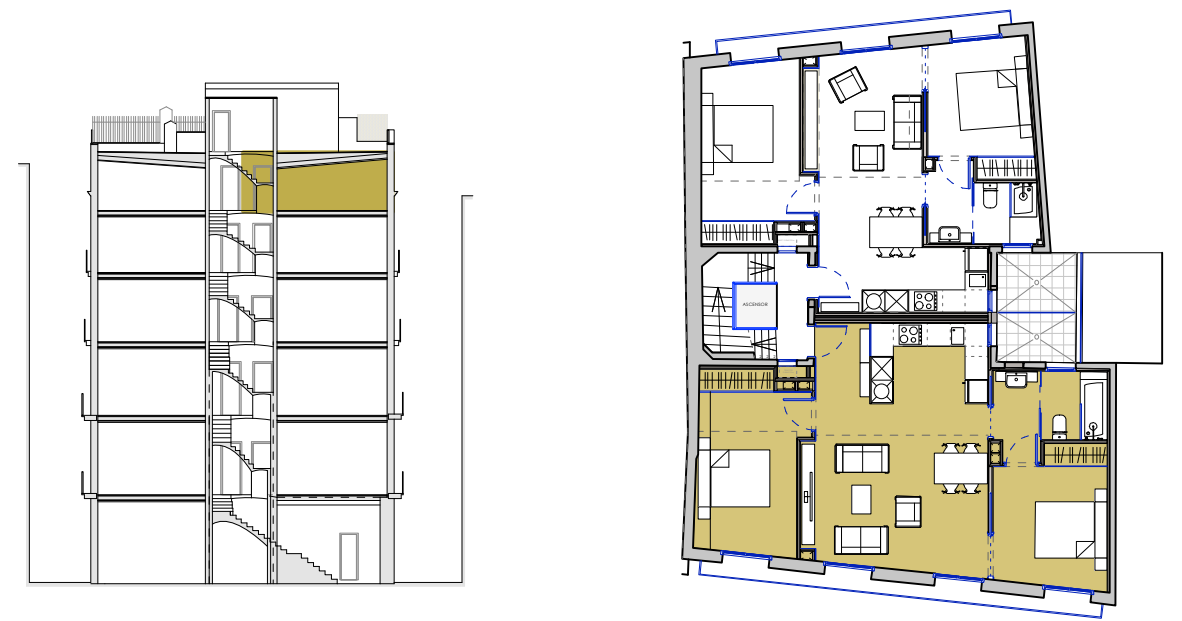

C/ BANYS VELLS

Escala gràfica

Nota: La propietat es reserva el dret de modificar les distribucions i superfícies per raons de necessitats de l'obra, comercials o per ordre de les administracions competents.
Els mobles representats als plànols no formen part de l'habitatge comercialitzat

PLANTA QUARTA

HABITATGE QUART SEGONA

QUADRE SUPERFÍCIES ÚTILS

Estar-menjador-cuina	30,84 m ²
Dormitori 1	13,57 m ²
Dormitori 2	10,52 m ²
Bany	5,72 m ²
Total	60,64 m²

Pati 0,00 m²

QUADRE SUPERFÍCIES CONSTRUÏDES