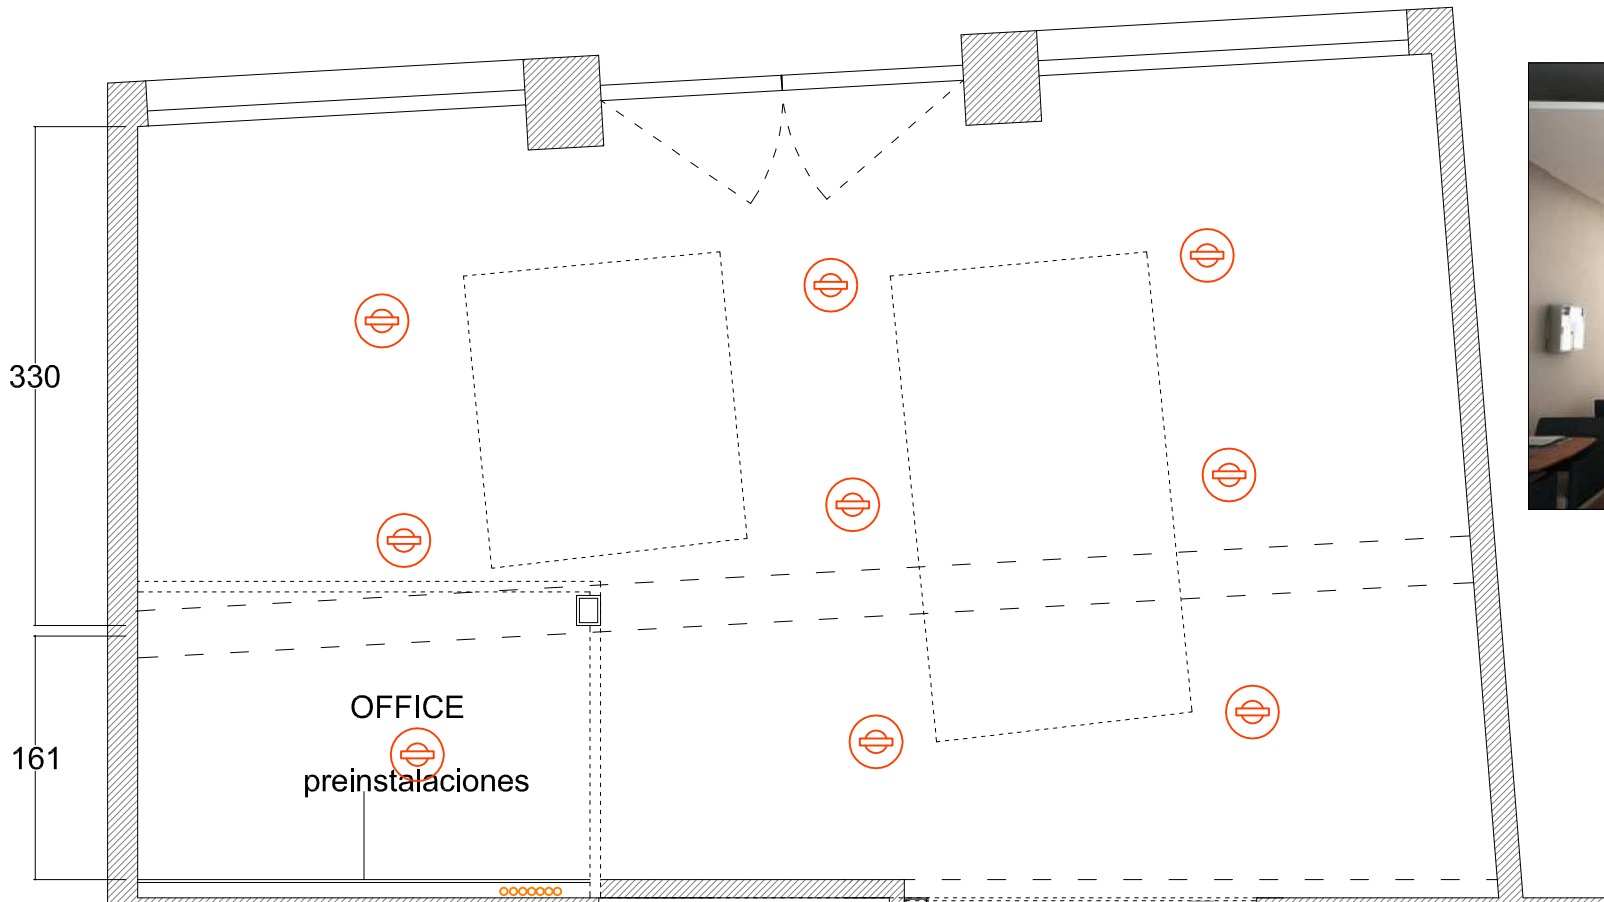

C/ MIRALLERS

OFFICE
preinstalaciones

wc minusvalido

108

175

OFFICE
preinstalaciones

560

PANELES ACUSTICOS